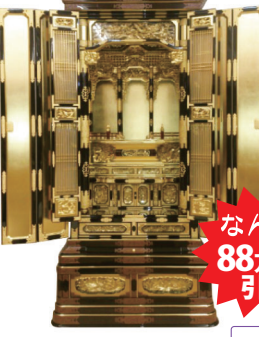

なんと
88万円引!

自店通常価格 286.4万円▶

198万円
(税込価格) (税別¥1,800,000)

●高さ159.5×幅76.5×奥行62cm
■木地主材料/松■金箔
■海外製■国内組立品■東のみ

仏具付

36

京型150代