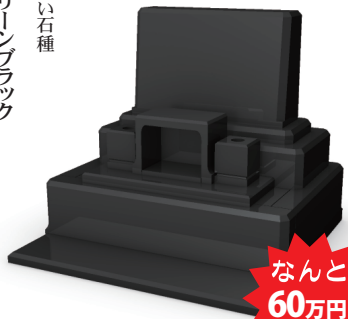

4 透明感のある石目が美しい御影石  
インドサファイール

なんと  
80万円引!

自店通常価格 189.2万円▶  
**耐震施工 109.2万円** (税込価格)  
●間口106×奥行106×高さ133cm  
4.0尺角墓地用 (税別¥993,000)

5 石目の美しいグレー御影石  
グレー御影石 K

なんと  
50万円引!

自店通常価格 159.5万円▶  
**耐震施工 109.5万円** (税込価格)  
●間口118×奥行118×高さ125cm  
4.0尺角墓地用 (税別¥995,500)

6 色艶の良い安定した石質  
白御影石 K×インドグリーンブラック

なんと  
60万円引!

自店通常価格 171.6万円▶  
**耐震施工 111.6万円** (税込価格)  
●間口87×奥行87×高さ122cm  
3.0尺角墓地用 (税別¥1,015,000)

7 インド産の美しい石種  
インドグリーンブラック

なんと  
40万円引!

自店通常価格 166.1万円▶  
**耐震施工 126.1万円** (税込価格)  
●間口118×奥行118×高さ93cm  
4.0尺角墓地用 (税別¥1,146,400)

8 シンプルな洋型墓  
白御影石

なんと  
53万円引!

自店通常価格 189.2万円▶  
**耐震施工 136.2万円** (税込価格)  
●間口118×奥行118×高さ136cm  
4.0尺角墓地用 (税別¥1,238,200)

9 インド産の美しい石種  
インドグリーンブラック

なんと  
60万円引!

自店通常価格 209万円▶  
**耐震施工 149万円** (税込価格)  
●間口118×奥行118×高さ106cm  
4.0尺角墓地用 (税別¥1,355,000)