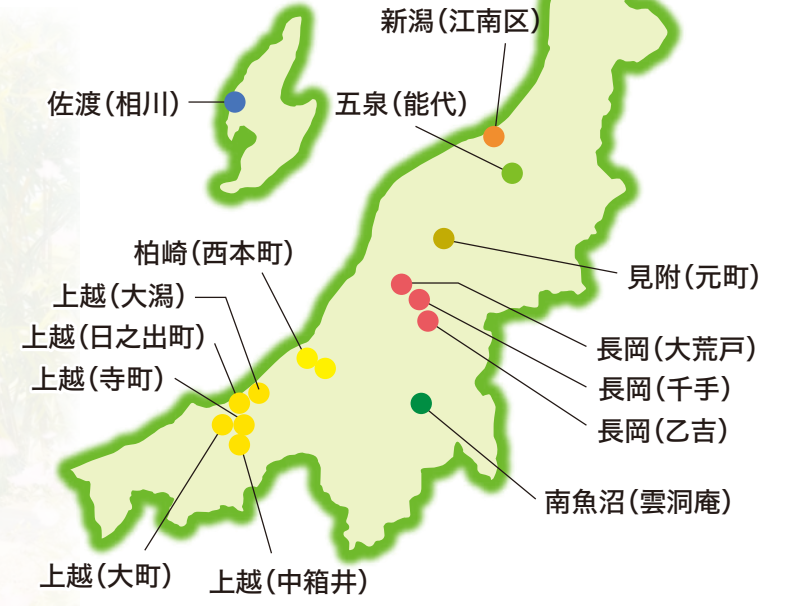

御神燈 奉納○○神社

鳥居 賽銭箱

神社幕 御神燈

**神社用品・お祭用品はトーアで揃います**

仏壇・墓石・樹木葬  
**トーア**  
**永代供養 樹木葬**  
 トーア樹木葬はこれまで1,700組以上のお客様にお選びいただきました

トーアの樹木葬は県内15カ所で展開中!

管理費不要 駐車場完備 永代使用料 合葬区画の場合 おひとり様 **15万円~**  
 墓じまい不要 パリアフリー

現地ご見学・資料請求承ります!  
 資料請求・お問い合わせは **TEL 0120-00-1930**  
 樹木葬がよく分かるパンフレットを **無料**でお届けします  
 樹木葬の資料請求はこちらからすぐにご覧いただけます。お気軽にお問い合わせください。