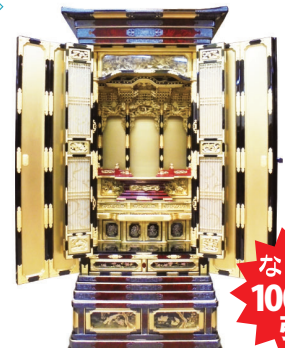

なんと
100万円引!

自店通常価格 297万円▶

197万円
(税込価格) (税別¥1,791,000)

●高さ165×幅75×奥行61cm
■木地主材料/ヒバ■金箔■海外製■東のみ

仏具付

35 京型100代