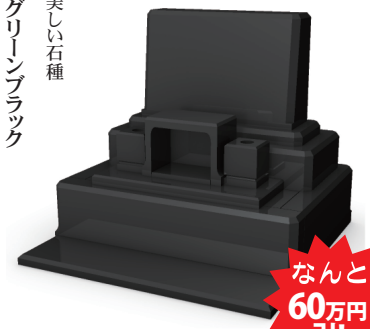

なんと
60万円引!

自店通常価格 158.4万円▶
耐震施工 98.4万円 (税込価格)
●間口87×奥行87×高さ122cm
3.0尺角墓地用 (税別¥895,000)

5 石目の美しいグレー御影石
グレー御影石 K

なんと
50万円引!

自店通常価格 148.5万円▶
耐震施工 98.5万円 (税込価格)
●間口118×奥行118×高さ125cm
4.0尺角墓地用 (税別¥895,500)

6 インド産の美しい石種
インドグリーンブラック

なんと
40万円引!

自店通常価格 157.3万円▶
耐震施工 117.3万円 (税込価格)
●間口118×奥行118×高さ93cm
4.0尺角墓地用 (税別¥1,066,400)

7 シンプルな洋型墓
白御影石

なんと
53万円引!

自店通常価格 172.7万円▶
耐震施工 119.7万円 (税込価格)
●間口118×奥行118×高さ136cm
4.0尺角墓地用 (税別¥1,088,200)

8 インド産の美しい石種
インドグリーンブラック

なんと
60万円引!

自店通常価格 198万円▶
耐震施工 138万円 (税込価格)
●間口118×奥行118×高さ106cm
4.0尺角墓地用 (税別¥1,255,000)

9 安定した石質の白御影石
白御影石

なんと
60万円引!

自店通常価格 199.1万円▶
耐震施工 139万円 (税込価格)
●間口118×奥行118×高さ178cm
4.0尺角墓地用 (税別¥1,264,000)

10 ファインランド産の美しい石種
リーフェメラルド