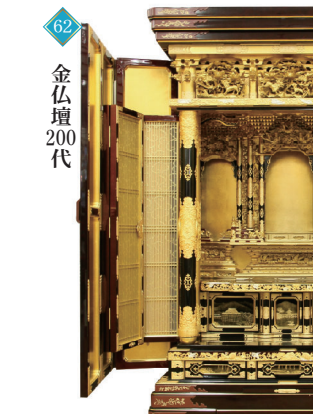

●高さ157.5×幅76×奥行61.2cm
■木地主材料/榿・柃■金箔
■国産

59 金仏壇50代

なんと
100万円引!

自店通常価格 274.8万円▶
174.8万円
(税込価格) (税別¥1,589,100)

●高さ145.5×幅70×奥行61.5cm
■木地主材料/五葉松・天然合板■金箔
■海外製■国内組立品■西のみ

60 金仏壇50代

なんと
100万円引!

自店通常価格 283.8万円▶
183万円
(税込価格) (税別¥1,664,000)

●高さ147×幅73×奥行61.5cm
■木地主材料/五葉松■金箔
■海外製■国内組立品■東のみ

61 金仏壇50代

なんと
60万円引!

自店通常価格 249.4万円▶
189.4万円
(税込価格) (税別¥1,722,000)

●高さ143×幅70.5×奥行54.5cm
■木地主材料/松■金箔■海外製■東のみ

62 金仏壇200代

なんと
200万円引!

自店通常価格 418万円▶
218万円
(税込価格) (税別¥1,982,000)