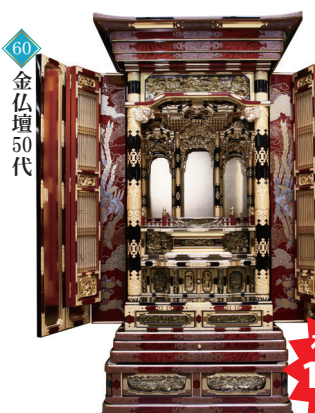

●高さ145.5×幅69×奥行55.5cm
■木地主材料/榿・柃■金箔
■国産

57 金仏壇50代

なんと
100万円引!

自店通常価格 264万円▶
164万円
(税込価格) (税別¥1,491,000)

●高さ145.5×幅69×奥行55.5cm
■木地主材料/榿・柃■金箔
■国産

58 金仏壇70代

なんと
100万円引!

自店通常価格 264万円▶
164万円
(税込価格) (税別¥1,491,000)

●高さ157.5×幅76×奥行61.2cm
■木地主材料/榿・柃■金箔
■国産

59 金仏壇50代

なんと
100万円引!

自店通常価格 274.8万円▶
174.8万円
(税込価格) (税別¥1,589,100)

●高さ145.5×幅70×奥行61.5cm
■木地主材料/五葉松・天然合板■金箔
■海外製■国内組立品■西のみ

60 金仏壇50代

なんと
100万円引!

自店通常価格 283.8万円▶
183万円
(税込価格) (税別¥1,664,000)

●高さ147×幅73×奥行61.5cm
■木地主材料/五葉松■金箔
■海外製■国内組立品■東のみ

61 金仏壇50代

なんと
60万円引!

自店通常価格 249.4万円▶
189.4万円
(税込価格) (税別¥1,722,000)

●高さ143×幅70.5×奥行54.5cm
■木地主材料/松■金箔■海外製■東のみ

62 金仏壇200代

なんと
200万円引!

自店通常価格 418万円▶
218万円
(税込価格) (税別¥1,982,000)