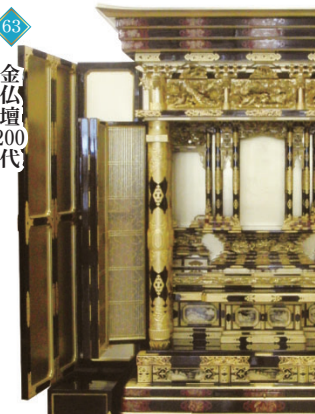

63 金仏壇200代

なんと
200万円引!

自店通常価格 550万円▶
350万円
(税込価格) (税別¥3,182,000)

●高さ181×幅138×奥行85cm
■木地主材料/紅松・ヒバ・天然木合板■金箔
■国産■東のみ