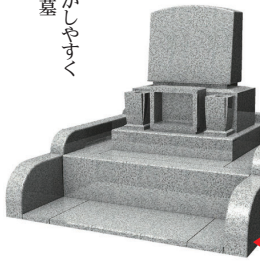

なんと232万円引!

22 銅黒石 現品限り

現在は掘り尽くし、入手困難な「幻の石」

自店通常価格 990万円 ▶
耐震施工 495万円 (税込価格)
●間口103×奥行103×高さ203cm
3.5尺角墓地用 (税別¥4,500,000)

なんと495万円引!

23 白御影石 現品限り

広々としてお参りがしやすく、安定感のある洋型墓

自店通常価格 222.2万円 ▶
耐震施工 152万円 (税込価格)
●間口148×奥行148×高さ125cm
5.0尺角墓地用 (税別¥1,382,000)