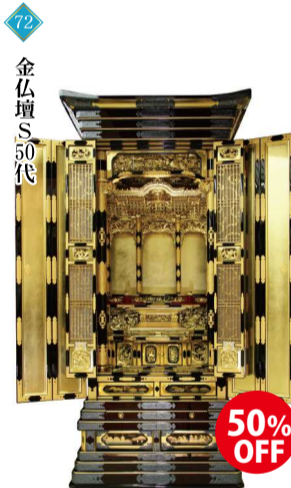

50% OFF

自店通常価格 121万円 ▶

59.5万円
(税込価格) (税別¥541,000)

●高さ160×幅60×奥行52cm
■木地主材料/ヒバ■金箔・金粉■海外製
■東西

71
金仏壇
50代

60% OFF

自店通常価格 165万円 ▶

66万円
(税込価格) (税別¥600,000)

●高さ144×幅72×奥行57.5cm
■木地主材料/紅松■金箔・金色塗料
■海外製

72
金仏壇
S
50代

50% OFF

自店通常価格 176万円 ▶

88万円
(税込価格) (税別¥800,000)

●高さ138.5×幅66.5×奥行52.5cm
■木地主材料/ヒバ・紅松■金箔
■国産

73
金仏壇
50代

69% OFF