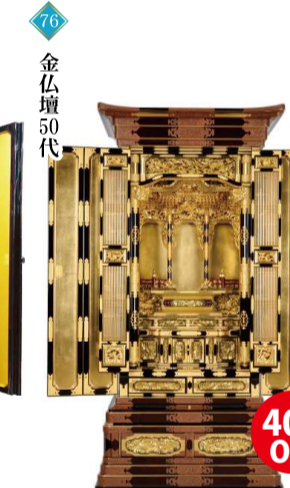

●高さ144×幅72×奥行57.5cm
■木地主材料/紅松■金箔・金色塗料
■海外製

72
金仏壇
S
50代

50% OFF

自店通常価格 176万円 ▶

88万円
(税込価格) (税別¥800,000)

●高さ138.5×幅66.5×奥行52.5cm
■木地主材料/ヒバ・紅松■金箔
■国産

73
金仏壇
50代

69% OFF

自店通常価格 288.7万円 ▶

88.7万円
(税込価格) (税別¥806,400)

●高さ148×幅70×奥行59cm
■木地主材料/紅松■金箔・金粉
■国内組立品

74
金仏壇
50代

45% OFF

自店通常価格 221.7万円 ▶

121.7万円
(税込価格) (税別¥1,106,400)

●高さ146×幅70×奥行53.5cm
■木地主材料/松■金箔■国産

75
金仏壇
70代

41% OFF

自店通常価格 242.5万円 ▶

143万円
(税込価格) (税別¥1,300,000)

●高さ158×幅84×奥行62cm
■木地主材料/五葉松■金色塗料
■国内組立品■東のみ

76
金仏壇
50代

40% OFF

自店通常価格 249.4万円 ▶