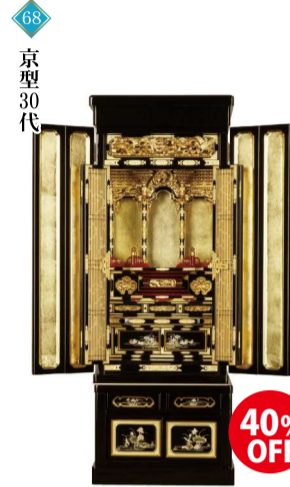

自店通常価格 68.2万円 ▶

34万円
(税込価格) (税別¥309,100)

●高さ133×幅49×奥行41cm
■木地主材料/ヒバ■金箔・金粉
■海外製■東西

66
京型
30代

40% OFF

自店通常価格 66万円 ▶

39万円
(税込価格) (税別¥355,000)

●高さ133×幅49×奥行41cm
■木地主材料/ヒバ■金箔・金粉
■海外製■東西

67
京型
30代

50% OFF

自店通常価格 92万円 ▶

46万円
(税込価格) (税別¥418,200)

●高さ121×幅50×奥行40cm
■木地主材料/ヒバ■金箔・金粉
■海外製■東のみ

68
京型
30代

40% OFF

自店通常価格 79.2万円 ▶