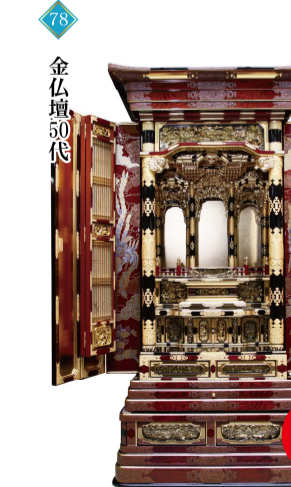

149.4万円
(税込価格) (税別¥1,358,200)

●高さ143×幅70.5×奥行54.5cm
■木地主材料/松■金箔■海外製■東のみ

77
金仏壇
50代

30% OFF

自店通常価格 239.8万円 ▶

167.8万円
(税込価格) (税別¥1,525,500)

●高さ129×幅69.5×奥行55.5cm
■木地主材料/樺・松■金箔
■国産

78
金仏壇
50代