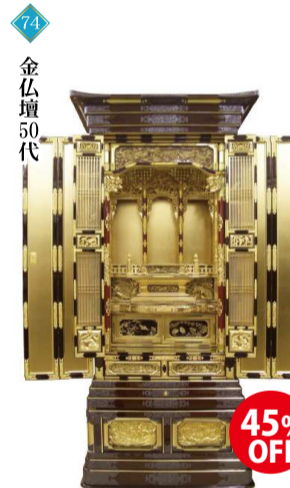

50% OFF

自店通常価格 121万円 ▶

59.5万円
(税込価格) (税別¥541,000)

●高さ160×幅60×奥行52cm
■木地主材料/ヒバ■金箔・金粉■海外製
■東西

71
金仏壇
50代

60% OFF

自店通常価格 165万円 ▶

66万円
(税込価格) (税別¥600,000)

●高さ144×幅72×奥行57.5cm
■木地主材料/紅松■金箔・金色塗料
■海外製

72
金仏壇
S
50代

50% OFF

自店通常価格 176万円 ▶

88万円
(税込価格) (税別¥800,000)

●高さ138.5×幅66.5×奥行52.5cm
■木地主材料/ヒバ・紅松■金箔
■国産

73
金仏壇
50代

69% OFF

自店通常価格 288.7万円 ▶

88.7万円
(税込価格) (税別¥806,400)

●高さ148×幅70×奥行59cm
■木地主材料/紅松■金箔・金粉
■国内組立品

74
金仏壇
50代

45% OFF

自店通常価格 221.7万円 ▶

121.7万円
(税込価格) (税別¥1,106,400)

●高さ146×幅70×奥行53.5cm
■木地主材料/松■金箔■国産