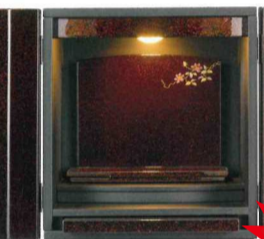

自店通常価格 29.7万円▶

14.8万円 (税込価格) (税別¥135,000)

- ●高さ40×幅36×奥行32cm
- ■台輪・戸板/カシュー仕上げ
- ■海外製

半額

11

上置
14号