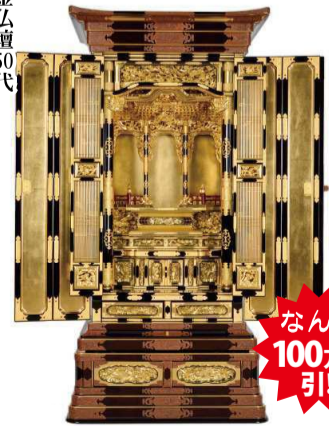

なんと
100万円
引!

自店通常
価格 231万円▶

131万円
(税込価格) (税別¥1,191,000)

●高さ129×幅69.5×奥行55.5cm
■木地主材料/樺・桧■金箔■国産

仏具付

64

金仏壇
70代

なんと
100万円
引!

自店通常
価格 242.5万円▶

142.5万円
(税込価格) (税別¥1,295,500)

●高さ158×幅84×奥行62cm
■木地主材料/五葉松■金色塗料
■国内組立品■東のみ

仏具付

65

金仏壇
50代

半額

自店通常
価格 288.7万円▶

144.3万円
(税込価格) (税別¥1,312,000)

●高さ148×幅70×奥行59cm
■木地主材料/紅松■金箔・金粉■国内組立品

仏具付

66

金仏壇
50代

なんと
100万円
引!

自店通常
価格 249.4万円▶

149.4万円
(税込価格) (税別¥1,358,200)