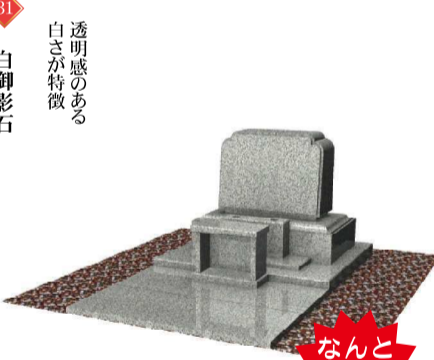

自店通常価格 152.9万円▶

耐震施工 99.8万円 (税込価格)

市営洋型4㎡玉砂利 (税別¥907,300)

なんと53万円引!

32

石目の美しいグレー御影石
グレー御影石