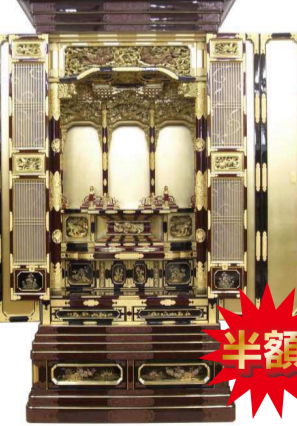

144.3万円
(税込価格) (税別¥1,312,000)

●高さ148×幅70×奥行59cm
■木地主材料/紅松■金箔・金粉■国内組立品

仏具付

66

金仏壇
50代

なんと
100万円
引!

自店通常
価格 249.4万円▶

149.4万円
(税込価格) (税別¥1,358,200)

●高さ143×幅70.5×奥行54.5cm
■木地主材料/松■金箔■海外製■東のみ

仏具付

67

金仏壇
50代

なんと
100万円
引!

自店通常
価格 283.8万円▶

183.8万円
(税込価格) (税別¥1,671,000)

●高さ147×幅73×奥行61.5cm
■木地主材料/五葉松■金箔
■国内組立品■東のみ

仏具付

68

金仏壇
120代

半額

自店通常
価格 382.6万円▶

191万円
(税込価格) (税別¥1,736,400)

●高さ176×幅97×奥行69cm
■木地主材料/紅松■金箔・金箔
■国内組立品■国産

仏具付