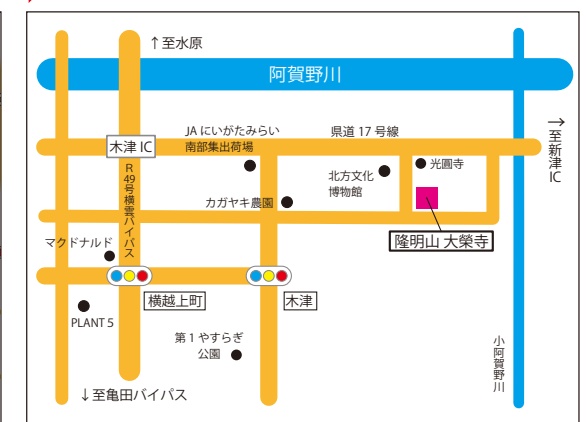

今だけのお買い得商品を多数取り揃えました!

初夏のビッグセール

5/30(木)まで

樹木葬

柏崎市・上越市・新潟市に新規OPEN!

現地ご見学会

来場予約不要、お気軽にお越しください

管理費不要・継承者不要・宗派不問
どなたでも利用できるお墓です

ご来場者様へ
食器洗剤
プレゼント

4/27(土)・28(日)・29(月祝)
10:00~16:00

NEW 柏崎 法禅寺
柏崎市西本町2-7-21

5/3(金祝)・4(土祝)・5(日祝)

NEW 上越 久昌寺
上越市寺町2-22-7

5/11(土)・12(日)・13(月)
10:00~16:00

NEW 新潟 大榮寺
新潟市江南区沢梅3-3-18

トーア樹木葬はこれまで1,400組以上のお客様にお選びいただきました