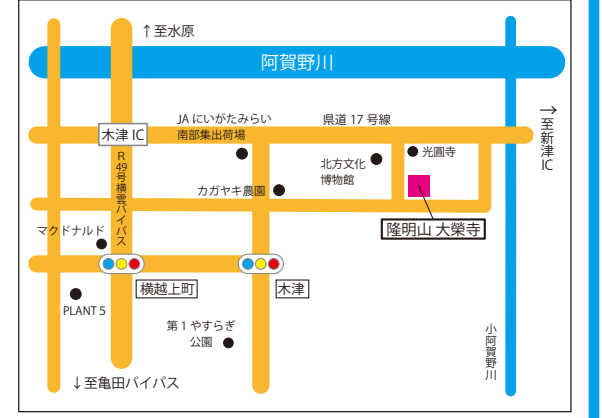

### 柏崎市・上越市・新潟市に新規OPEN! 現地ご見学会

来場予約不要、お気軽にお越しください

管理費不要・継承者不要・宗派不問  
どなたでも利用できるお墓です

ご来場者様へ  
食器洗剤  
プレゼント

4/27(土)・28(日)・29(月祝)  
10:00~16:00

NEW 柏崎 法禅寺  
柏崎市西本町2-7-21

5/3(金祝)・4(土祝)・5(日祝)

NEW 上越 久昌寺  
上越市寺町2-22-7

5/11(土)・12(日)・13(月)

NEW 新潟 大榮寺  
新潟市江南区沢梅3-3-18

トア樹木葬はこれまで1,400組以上のお客様にお選びいただきました

トアの樹木葬は  
管理費 プレート文字彫り代 を含んだ  
コミコミの安心価格 **20万円**~  
(合葬区画の場合 お一人様)

お気軽にお問い合わせください  
TEL **0120-00-1930**  
toa@to-a.co.jp