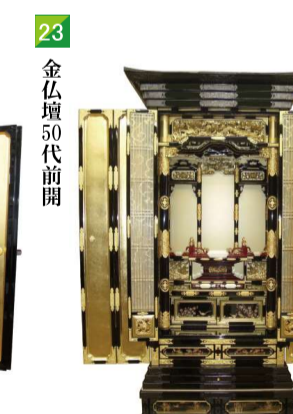

65万円
(税抜価格)
●高さ149.5×幅72×奥行53cm
■木地主材料/ヒバ■金箔・金色塗料■海外製